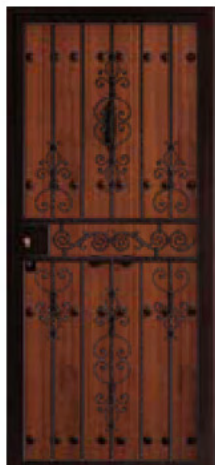

Fijo L5 (Caracoles)
Medidas de 350 a 450 mm
Acabados s/p, lacados y vinilo
287 €

Cabezal L1 (Libre)
Medidas 350 - 400 - 450 mm
Acabados s/p, lacados y vinilo
128,50 €

Cabezal L3 (Carcelero)
Medidas 350 - 400 - 450 mm
Acabados s/p, lacados y vinilo
257,00 €

Cabezal L5 (Caracoles)
Medidas 350 - 400 - 450 mm
Acabados s/p, lacados y vinilo
287,00 € €

Fijo Medio Punto
Medidas 1260 mm ancho x 350 mm alto
Acabados s/p, lacados y vinilo rústico
287 €

Cancela R1

Cancela R-1	ancho	alto
(blanco / negro)	91'5 cm.	200'5 cm.